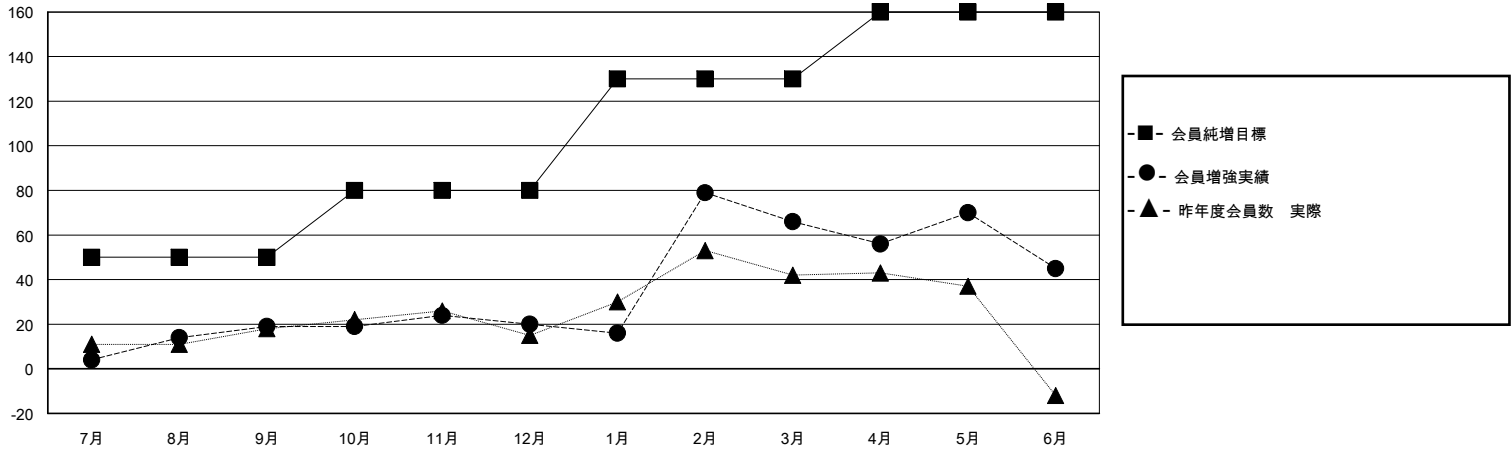

MONTHLY MEMBERSHIP PROGRESS REPORT

District 337 E

Results as of: 6/30/2024

GMT:

地域 JAPAN

GMT会則地域

クラブ				名			
結果: 2023-2024				結果: 2023-2024			
四半期	新クラブ目標	新クラブ	解散クラブ	四半期	会員純増目標	会員増強実績	退会者(転籍を含む)実際
7月/8月/9月	0	0	0	7月/8月/9月	50	46	23
10月/11月/12月	0	0	0	10月/11月/12月	30	17	15
1月/2月/3月	1	0	0	1月/2月/3月	50	90	44
4月/5月/6月	0	0	0	4月/5月/6月	30	65	86

新クラブ目標及び実績累計

会員目標及び実績累計

解散クラブ: 0	42 CLUBS OF 52 一名以上の新会員を登録	男女別 男性 1,363 (79.94%) 女性 341 (20.00%)
退会者 物故会員 17 クラブ解散 0 その他 150 合計 167	会員累計データを見るには、ここをクリック	世帯主/家族会員合計 383 国際会費半額の家族会員 216